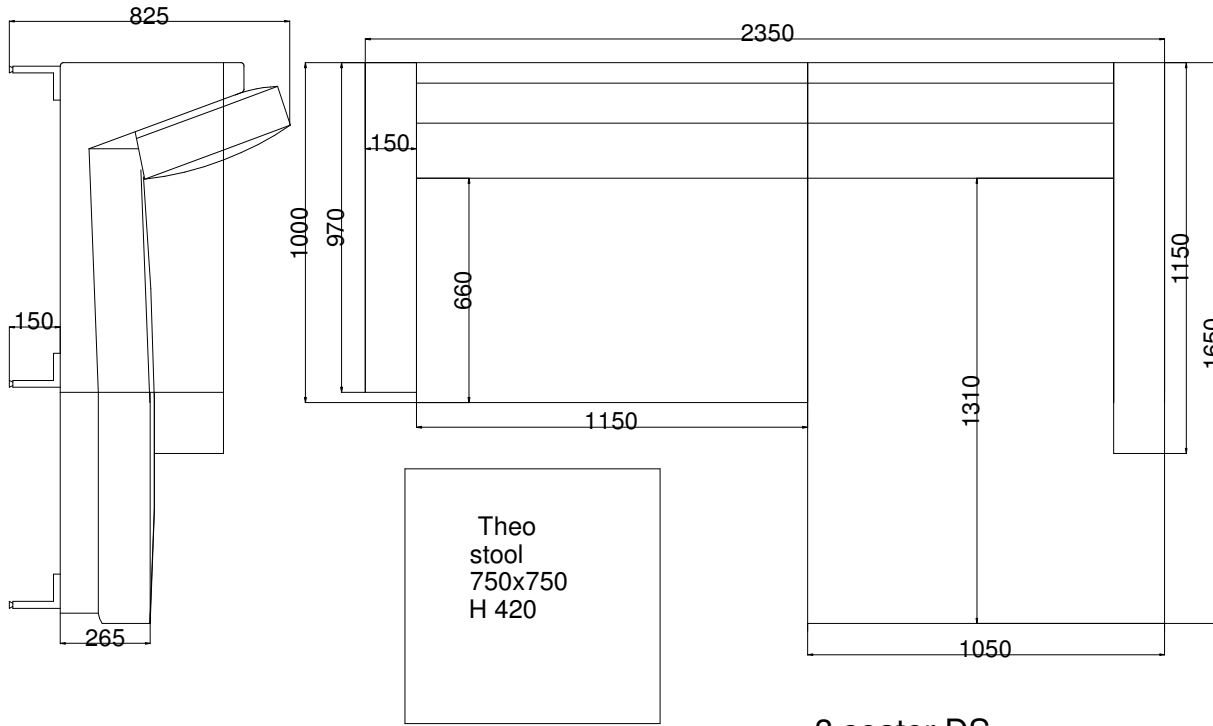

Theo 2-seater DS

3 seater DS